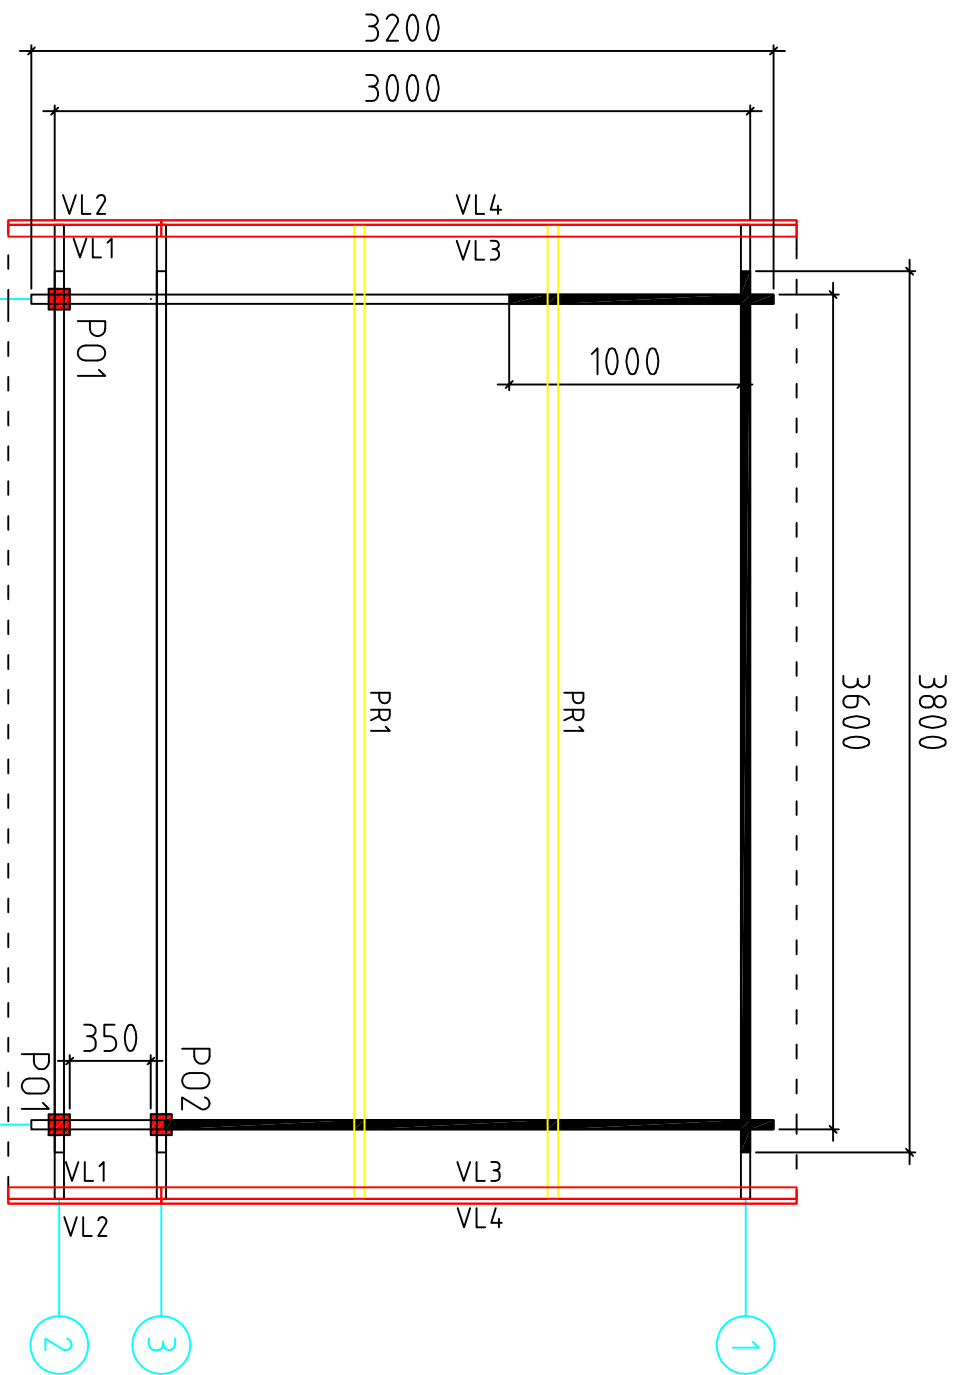

KS3832/4.0

KS 3832/40

Grundplan

KS 3832/40

Wand 3 ↗

KS 3832/40

Pos	KS 3832/40	ST	F (mm)	L (mm)
001		1	40x114	4200
002		1	40x114	4200
003		1	40x114	4200
004		2	40x114	3800
005		18	40x114	3800
006		1	40x114	2625
007		1	40x57	2625
008		16	40x114	2625
009		1	40x114	2329
010		1	40x114	2234
011		1	40x114	2234
012		1	40x114	2234
013		1	40x114	2234
014		2	40x114	1966
015		1	40x114	1368
016		2	40x114	1322
017		1	40x114	1254
018		1	40x114	1186
019		1	40x57	1140
020		15	40x114	1140
021		2	40x114	1131
022		2	40x114	679
023		2	40x114	313
024		2	40x57	226
025		2	40x79	217