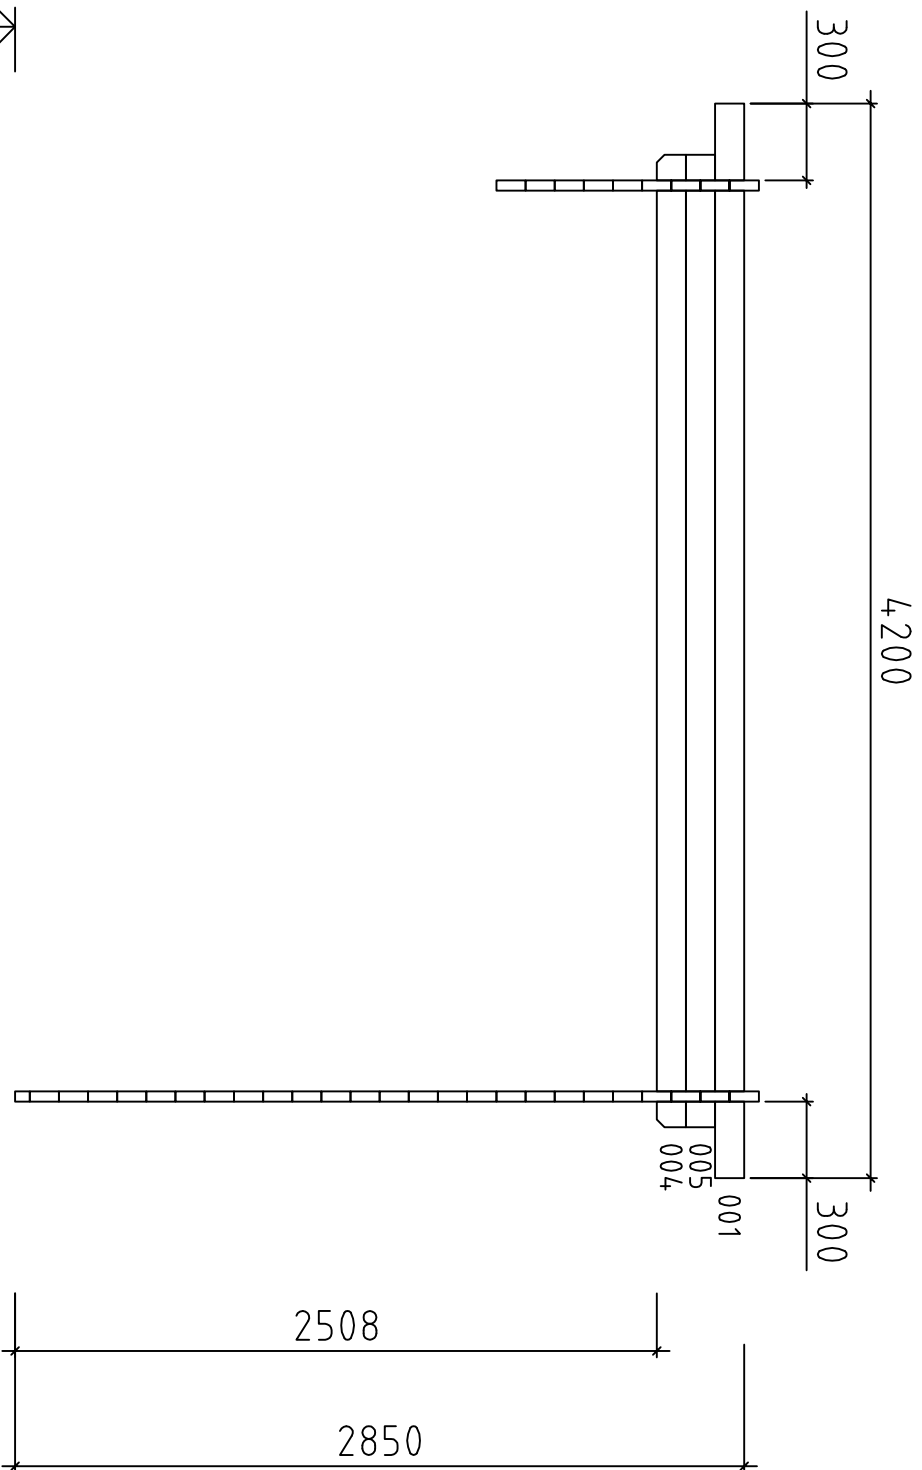

KS3832/4.0

KS 3832/40

Grundplan

KS 3832/40

Wand 3 ↗

KS 3832/40

Pos	KS 3832/40	ST	F (mm)	L (mm)
001		1	40x114	4200
002		1	40x114	4200
003		1	40x114	4200
004		2	40x114	3800
005		18	40x114	3800
006		1	40x114	2625
007		1	40x57	2625
008		16	40x114	2625
009		1	40x114	2329
010		1	40x114	2234
011		1	40x114	2234
012		1	40x114	2234
013		1	40x114	2234
014		2	40x114	1966
015		1	40x114	1368
016		2	40x114	1322
017		1	40x114	1254
018		1	40x114	1186
019		1	40x57	1140
020		15	40x114	1140
021		2	40x114	1131
022		2	40x114	679
023		2	40x114	313
024		2	40x57	226
025		2	40x79	217