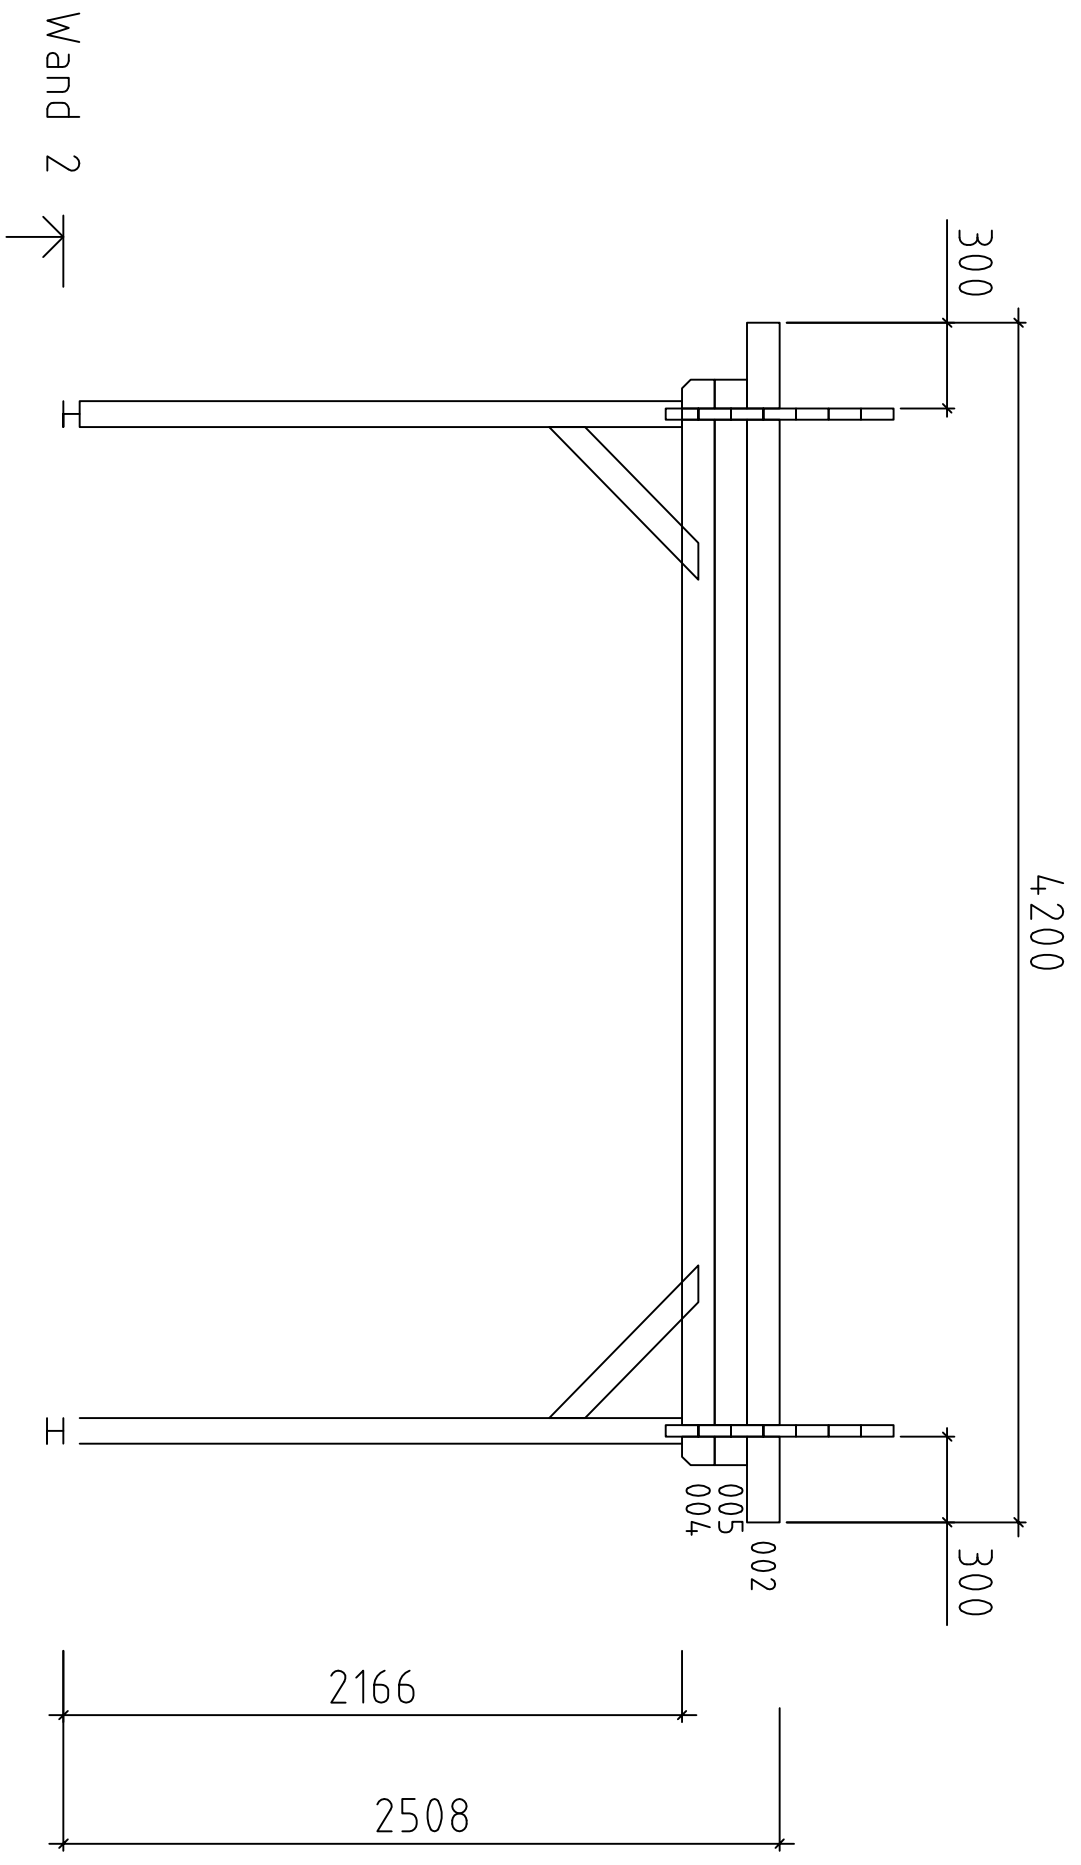

KS3832/4.0

KS 3832/40

Grundplan

KS 3832/40

Wand 3 ↗

KS 3832/40

Pos	KS 3832/40	ST	F (mm)	L (mm)
001		1	40x114	4200
002		1	40x114	4200
003		1	40x114	4200
004		2	40x114	3800
005		18	40x114	3800
006		1	40x114	2625
007		1	40x57	2625
008		16	40x114	2625
009		1	40x114	2329
010		1	40x114	2234
011		1	40x114	2234
012		1	40x114	2234
013		1	40x114	2234
014		2	40x114	1966
015		1	40x114	1368
016		2	40x114	1322
017		1	40x114	1254
018		1	40x114	1186
019		1	40x57	1140
020		15	40x114	1140
021		2	40x114	1131
022		2	40x114	679
023		2	40x114	313
024		2	40x57	226
025		2	40x79	217