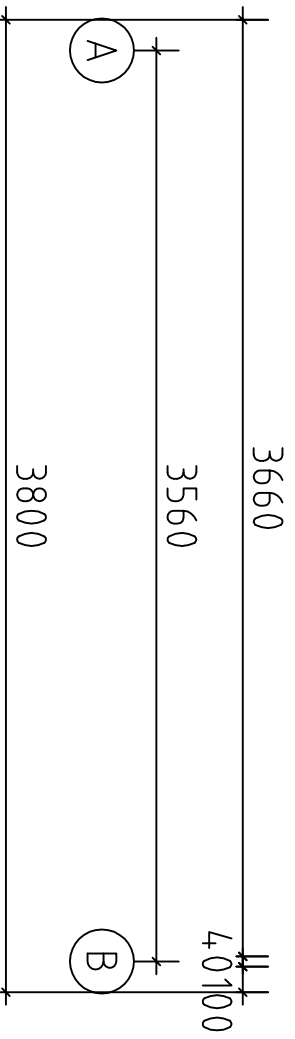

KS3832/4.0

KS 3832/40

Grundplan

KS 3832/40

Wand 3 ↗

KS 3832/40

Pos	KS 3832/40	ST	F (mm)	L (mm)
001		1	40x114	4200
002		1	40x114	4200
003		1	40x114	4200
004		2	40x114	3800
005		18	40x114	3800
006		1	40x114	2625
007		1	40x57	2625
008		16	40x114	2625
009		1	40x114	2329
010		1	40x114	2234
011		1	40x114	2234
012		1	40x114	2234
013		1	40x114	2234
014		2	40x114	1966
015		1	40x114	1368
016		2	40x114	1322
017		1	40x114	1254
018		1	40x114	1186
019		1	40x57	1140
020		15	40x114	1140
021		2	40x114	1131
022		2	40x114	679
023		2	40x114	313
024		2	40x57	226
025		2	40x79	217